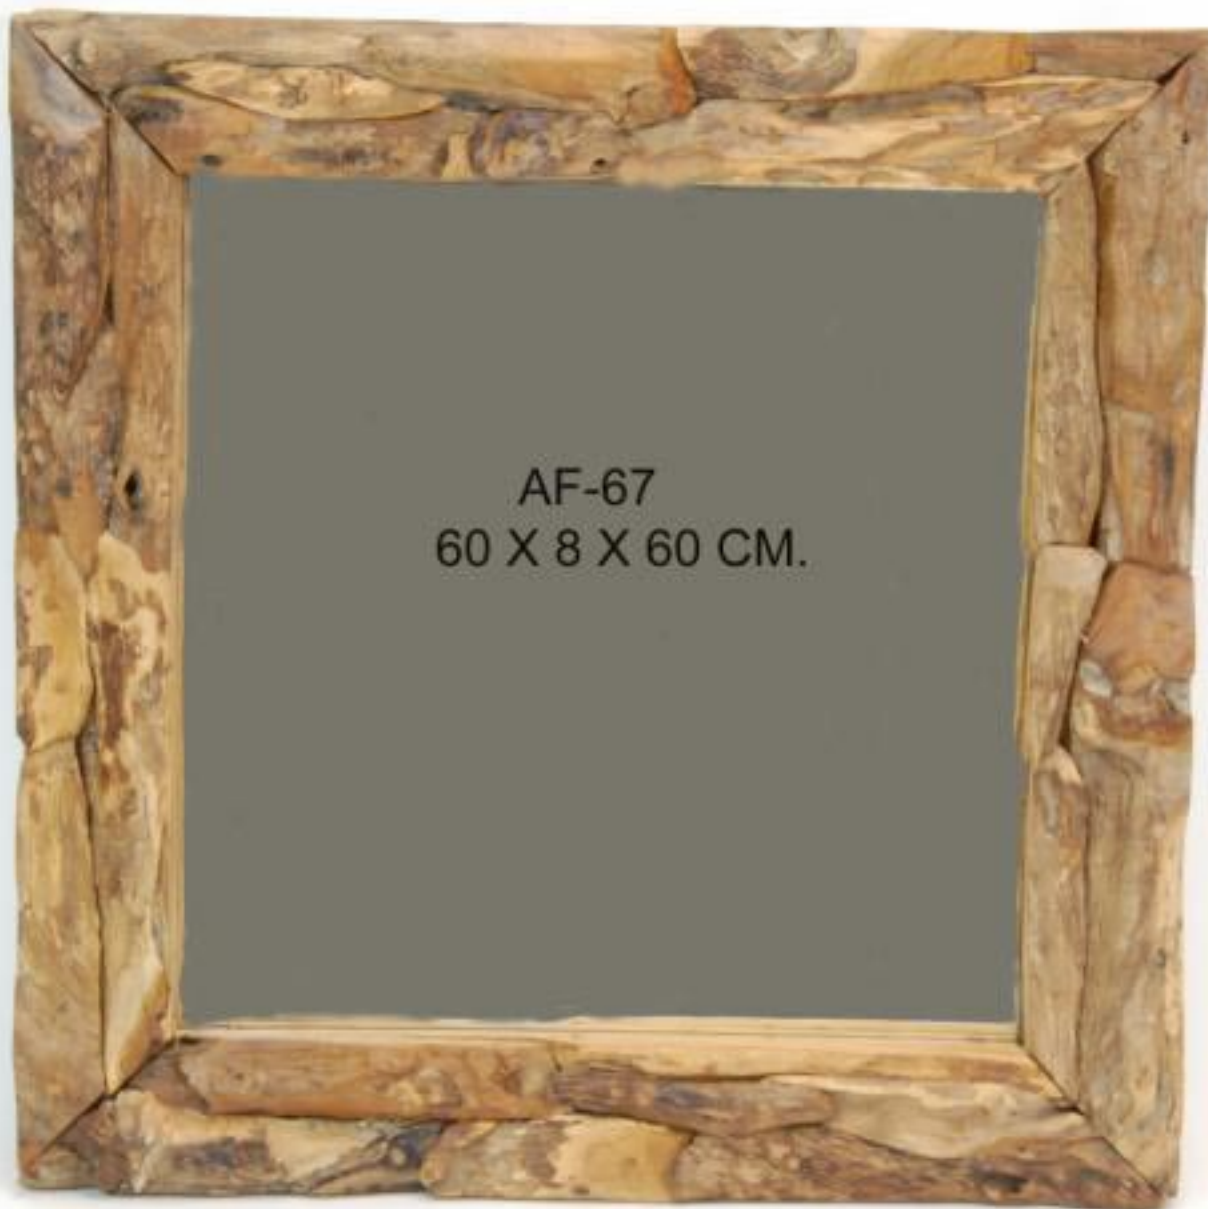

CU-5100
MESA COMEDOR
120X120X75 CM.

CU-1203/01
MESA CENTRO
90X80X50 CM. APROX.

CU-1204
40X40 APROX

TECA

CU-5008
TABURETE
30X30X40 CM.

TECA-CRISTAL

CU-4200
RAIZ CON CRISTAL
25X25X25 CM.

CU-4202
RAIZ CON CRISTAL
30X40X65 CM.

CU-4201
RAIZ CON CRISTAL
30X30X30 CM.

TECA-CRISTAL

CU-4203
RAIZ CON CRISTAL
35X45X85 CM.

TECA

CU-5006
CENTRO MESA
40X40X8 CM.

CU-5005
CENTRO MESA
25X25X7 CM.

KP-11500150
CENTRO MESA TECA
20 X 20 X 6 CM.

AF-72
CENTRO MESA TECA
30 X 30 X 8 CM.

15 €

AF-73

CENTRO MESA TECA
40 X 40 X 10 CM.

19€

CU-896/1
PARAGUERO TECA
25 X 25 X 65 CM.
APROX.

48 €

KP-11300410
TABURETE TECA - FORJA
30 X 30 X 42 CM.

AF-67
60 X 8 X 60 CM.

TECA RECICLADA

AF-68
80 X 8 X 100 CM.

TECA RECICLADA

AF-69
150 X 8 X 100 CM.

TECA RECICLADA

AF-70
100 X 8 X 100 CM.

HIERRO-MADERA

CU-5200
TABURETE
35X35X45 CM.